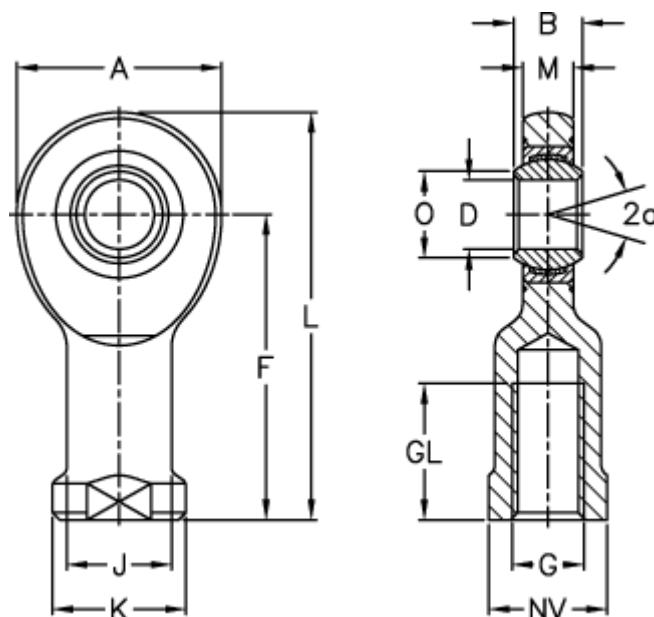

Varenummer: 03465035

Beskrivelse: Fluro Ledhoved EI 35D-2RS

## Mål

|                  |         |                 |        |
|------------------|---------|-----------------|--------|
| A                | = 82    | J               | = 47   |
| a (grader)       | = 6     | K               | = 58   |
| B                | = 25    | L               | = 166  |
| D                | = 35    | M               | = 21   |
| Dynamisk træk kN | = 140   | NV              | = 50   |
| F                | = 125   | O               | = 39.8 |
| g                | = M36x3 | Statisk træk kN | = 144  |
| GL               | = 60    | Vægt            | = 1300 |